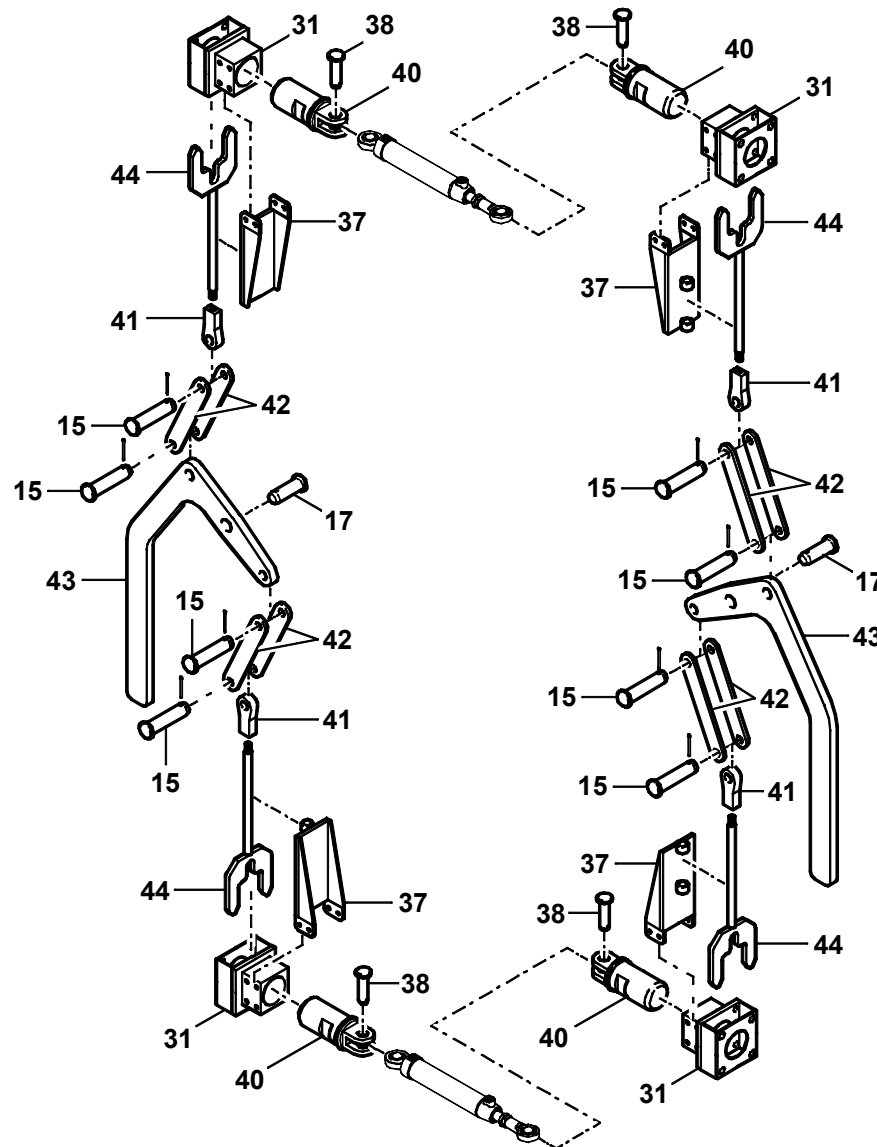

EINBAUTEILE GRUNDEINHEIT
PARTS FOR ATTACHING THE BASIC UNIT

BILDTADEL
PICTORIAL DISPLAY

GMK 7450
BE 720
G 173

08.02

3066406-ETL

1/2

GROVE

EINBAUTEILE GRUNDEINHEIT
PARTS FOR ATTACHING THE BASIC UNIT

BILDTAFEL
PICTORIAL DISPLAY

GMK 7450
BE 720
G 173

08.02

3066406-ETL B

2/2